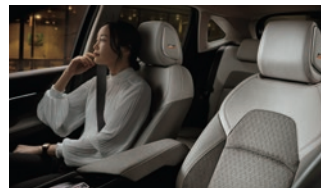

# 今日産のコンパクトカーが熱い！ あなたはどちらのe-POWER？

より上質なドライブ空間を求めるあなたへ。  
2024年6月  
NEW  
**AURA**  
オーラ

ドライブに安心と心地よさを求めるあなたへ  
2024年1月  
NEW  
**NOTE**  
ノート

## e-POWER

エンジンで発電した電気によって動くモーターを使って、  
タイヤを回転させる日産独自の技術の e-POWER。  
素早くスムーズな発進とパワフルな加速、登り坂を  
グングン上っていく力強さが魅力です。

いつもの街乗りで、いままでは以上の心地いい走りを実感できます。

もたつき知らずの「即レス発進」。

モーターだけで走行するから  
驚くほど静か

ペダルひとつで、スピードを  
らくらくコントロール。

**NEW AURA**

新しくなった日産オーラ。  
高級感溢れる内装と静粛性に優れた室内。  
ドライブを特別なひとときにしたいあなたへ。

**NOTE**

コンパクトでありながら、妥協しない品質と  
性能を携えた日産ノート。日々の移動を  
もっと快適に、もっと安心して楽しみたいあなたへ。

中四国限定  
キャンペーン

今ならノートをご成約で

メーカー希望小売価格(消費税込)：110,281円  
9インチ ディスプレイオーディオが

**5万円引**

受注/登録期間  
2024年  
6月28日(金)~  
9月30日(月)

スマートフォンと接続し、普段使っているアプリ\*1を大画面で操作できます。

<b>POINT 大画面</b> 高精細9インチHDパネル搭載。 運転席、助手席のどちらから見て もきれいな広視野角。	<b>POINT 日産車をより快適に</b> インテリジェント アラウンドビュー モニター、バックビューモニター、 日産オリジナルドライブレコーダー 対応で便利!	<b>POINT HDMI入力に対応*2</b> お手持ちのポータブルBlu-ray プレーヤーや家庭用ゲーム機など、 HDMI出力対応のメディア機器と 接続できます。
--	---	--